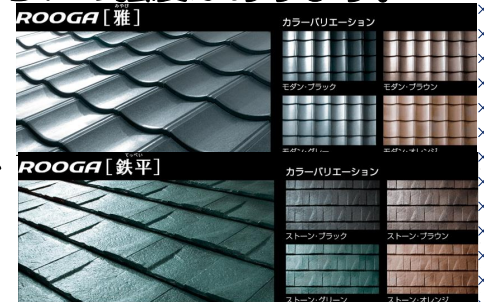

今年も広川町の公式キャラクター『広川まち子ちゃん』が今回愛媛県松山市で行われる、ゆるキャラグランプリにエントリーしています。携帯やスマホで1日1回の投票が可能ですので、10月24日までの毎日の投票協力をよろしくお願ひします。目指せ200位以内!!

瓦の豆知識

今回は樹脂を材料としている瓦…ここではケイミュー株式会社(屋根材のトップシェアメーカー)で作られているROOGA(ルーガ)の紹介です。一般名称が樹脂混入繊維補強軽量セメント瓦と呼ばれ、樹脂と繊維を使い、通常の陶器瓦と同じ厚みでも半分以下の重さになります。そして、私が木槌で叩いても割れないぐらいの強度があります。

これは試していただきたい!!
モダンな和のイメージの『雅』
自然石風の重厚感ある『鉄平』とがあり、各4種類のカラーバリエーションがあります。
また、既存のコロニアル屋根へ

の重ね葺き(カバー工法)にも適しています。(陶器瓦への葺き直しと同じぐらいの重量になります)

いいところばかりのようですが、施工マニュアルに材料の品質基準や施工内容が細かく設定されているため、通常の工事よりもコストが高くなるのが難点となります。